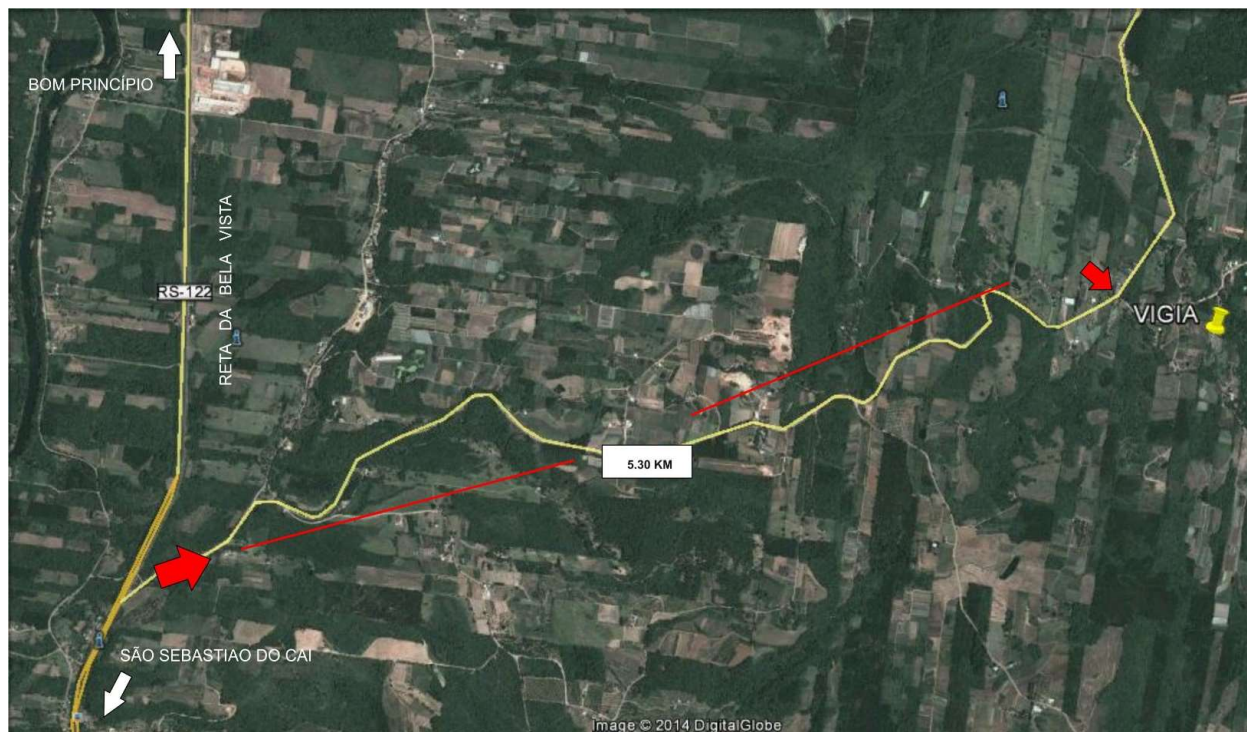

CARVÕES DE BAMBU

GIGANTUS

Planta de :

- Maior crescimento
- Maior sequestro de CO²

Localizada no interior da cidade de São Sebastião do Caí , distante 65 km de Porto Alegre, a Gigantus com área de 13 hectares , realiza o cultivo controlado do bambu.

Dentre sua área total , 9.00 hectares são utilizados pela plantação. Pelo fato da propriedade ter sua forma retangular e largura de 80 metros, houve a escolha de plantar Bambus entoucerantes, devido a proximidade com seus vizinhos, estes, produtores de hortigranjeiros.

DADOS / 2021

HOJE 1.200 TOUC.

Os plantios ocorreram desde 2005, foi neste ano que percebeu-se a necessidade de trazer várias espécies de Bambu para o local e verificar qual deles se adaptaria melhor ao microclima da região.